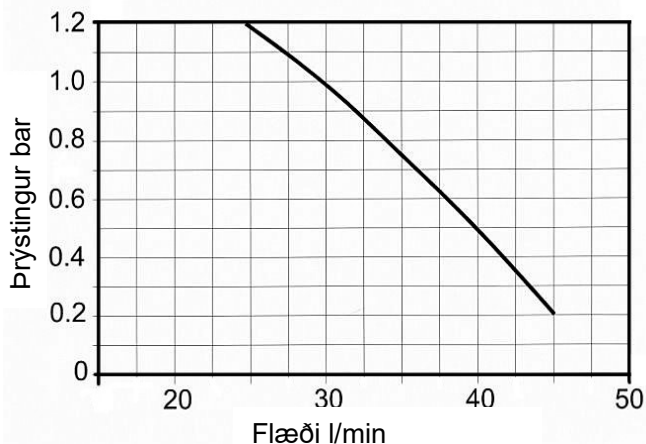

Eiginleikar

Afköst eru byggð á prófunum framleiðanda með vatni og eru ekki dæmigerð fyrir aðra vökva.
Vörulýsingar og forskriftir geta breyst án fyrirvara.