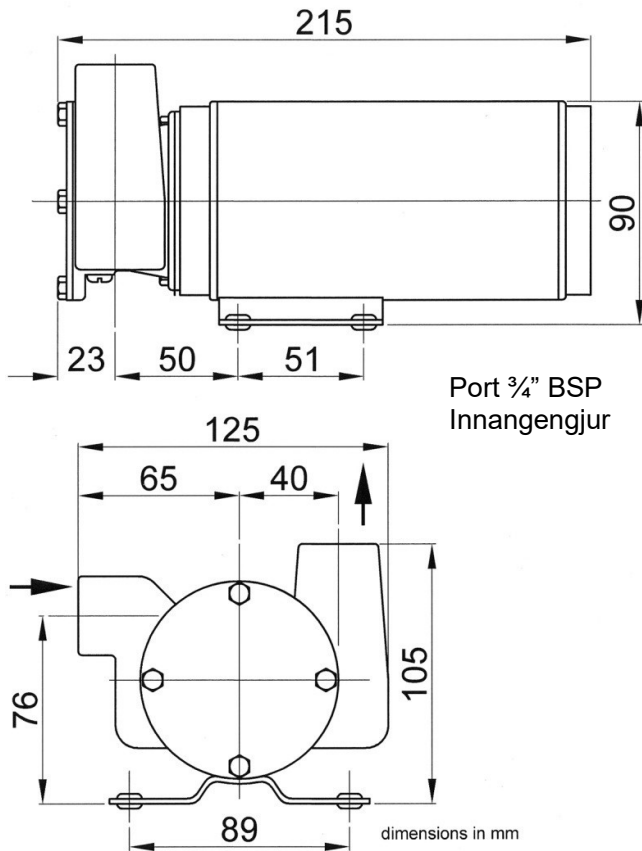

UTILITY PUMPS

a xylem brand

20-stærð UTILITY DÆLA með ¾" portum og DC rafmótor

Dælugerð

23920-2223 'Utility Puppy 3000' 12 volt
23920-2323 'Utility Puppy 3000' 24 volt

- ❖ Nitrile olíupolið dæluhjól standard.
- ❖ Neoprene dæluhjól fáanlegt sem val.

LÝSING

Dæluhjól: brons
 Þyngd: 4.65kg
 Öxull: AISI316 ryðfrítt stál
 Áspétti: mekanískt (carbon-ceramic)
 Dæluhjól: sjá dælugerðir að ofan.
 Max. ráðlögð seigja vökva: 50cp.
 Leitaðu ráða ef þú ert í vafa.

Mótor:

23920-2213 12 volt d.c., lokaður, 25 amp öryggi
 25 amp fuse
23920-2323 24 volt d.c., lokaður, 15 amp öryggi

- ❖ "Self-priming" upp að 2.4 metrum lóðrétt.
- ❖ Ræður við hörð og mjúk efni í stærð upp að 3mm.
- ❖ Getur dælt allt að 90% lofti í vökva.
- ❖ Allt að 10 mínútna þurrkeysrluvörn.
- ❖ Fljótlegt og einfalt að viðhalda.
- ❖ Létt, fyrirferðalítill, hreyfnaleg og sterk