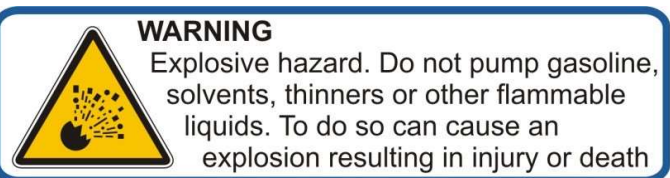

Eiginleikar

Afköst eru byggð á prófunum framleiðanda með vatni og eru ekki dæmigerð fyrir aðra vökva.
Vörulýsingar og forskriftir geta breyst án fyrirvara.