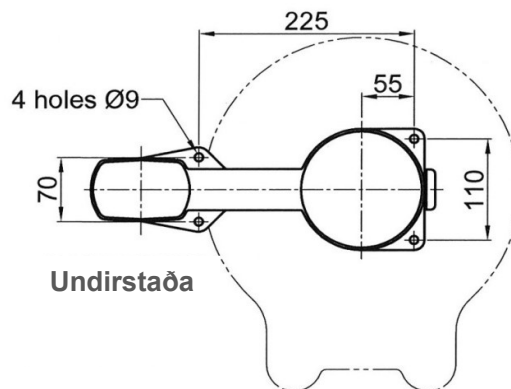

## Handvirkt klósett Twist 'N' Lock

- *Twist 'N' Lock öryggishandfang verndar gegn flæði og bakflæði úrgangs með því að læsa úrgangs úttakslökanum.*
- *Hvít glerplastskaál, glerunguð viðarseta og hlíf.*
- *Valkvæð dælufesting fyrir vinstri eða hægri hönd.*
- *Slétt og sprungufrítt yfirborð auðveldar þrif.*
- *Margstöðu losunarorbogi auðveldar uppsetningu.*
- *Tæringarþolnir íhlutir fyrir ferskvatn eða sjó.*
- *Allar festingar að framan eða ofan til að auðvelda viðhald.*

**COMPACT SKÁL****29090-5000 Twist 'N' Lock Handvirkt klósett****REGULAR SKÁL****29120-5000 Twist 'N' Lock Handvirkt klósett**

Undirstaða

GERÐ	KLÓSETT						
	A	B	C	D	E	F	G
<b>29090-3000 COMPACT</b>	335	615	247	425	485	450	165
<b>29120-3000 REGULAR</b>	345	700	280	490	580	465	180
Málsetningar mm ca.	SETA				Skýringarmynd		
	W	X	Y	Z			
<b>29090-3000 COMPACT</b>	230	215	330	330			
<b>29120-3000 REGULAR</b>	260	210	390	365			

Jabsco Twist 'n' Lock hönnunin notar endurhannaðan stimpil í útdælusettinu. Í lok venjulegrar útdælingar, neðst á dæluslaginu, snýr notandinn einfaldlega handfanginu 90° og það læsir stimplinum niður á úttaksventlinum og heldur honum tryggilega lokuðum. Með því að snúa handfanginu í venjulega notkunarstöðu opnast lásinn aftur.