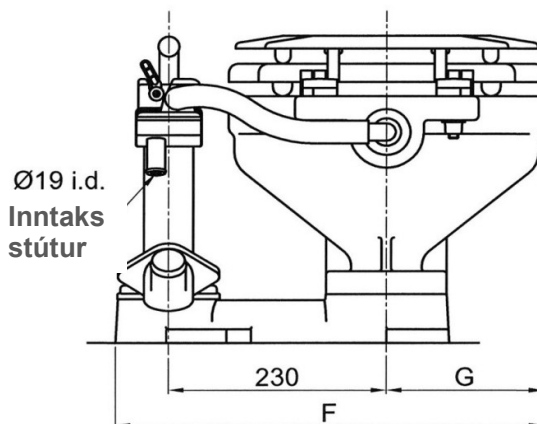

## Handvirkt klósett Twist 'N' Lock

- *Twist 'N' Lock öryggishandfang verndar gegn flæði og bakflæði úrgangs með því að læsa úrgangs úttakslökanum.*
- *Hvít glerplastskaál, glerunguð viðarseta og hlíf.*
- *Valkvæð dælufesting fyrir vinstri eða hægri hönd.*
- *Slétt og sprungufrítt yfirborð auðveldar þrif.*
- *Margstöðu losunarorbogi auðveldar uppsetningu.*
- *Tæringarþolnir íhlutir fyrir ferskvatn eða sjó.*
- *Allar festingar að framan eða ofan til að auðvelda viðhald.*

**COMPACT SKÁL****29090-5000 Twist 'N' Lock Handvirkt klósett****REGULAR SKÁL****29120-5000 Twist 'N' Lock Handvirkt klósett**

Undirstaða

GERÐ	KLÓSETT						
	A	B	C	D	E	F	G
<b>29090-3000 COMPACT</b>	335	615	247	425	485	450	165
<b>29120-3000 REGULAR</b>	345	700	280	490	580	465	180
Málsetningar mm ca.	SETA				Skýringarmynd		
	W	X	Y	Z			
<b>29090-3000 COMPACT</b>	230	215	330	330			
<b>29120-3000 REGULAR</b>	260	210	390	365			

Jabsco Twist 'n' Lock hönnunin notar endurhannaðan stimpil í útdælusettinu. Í lok venjulegrar útdælingar, neðst á dæluslaginu, snýr notandinn einfaldlega handfanginu 90° og það læsir stimplinum niður á úttaksventlinum og heldur honum tryggilega lokuðum. Með því að snúa handfanginu í venjulega notkunarstöðu opnast lásinn aftur.