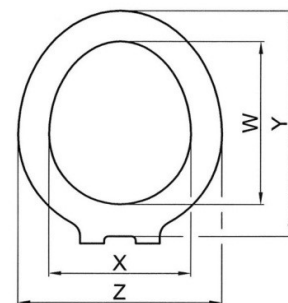

## Handvirkt klósett Twist 'N' Lock

- *Twist 'N' Lock öryggishandfang verndar gegn flæði og bakflæði úrgangs með því að læsa úrgangs úttakslökanum.*
- *Hvít glerplastskaál, glerunguð viðarseta og hlíf.*
- *Valkvæð dælufesting fyrir vinstri eða hægri hönd.*
- *Slétt og sprungufrítt yfirborð auðveldar þrif.*
- *Margstöðu losunarorbogi auðveldar uppsetningu.*
- *Tæringarþolnir íhlutir fyrir ferskvatn eða sjó.*
- *Allar festingar að framan eða ofan til að auðvelda viðhald.*

**COMPACT SKÁL****29090-5000 Twist 'N' Lock Handvirkt klósett****REGULAR SKÁL****29120-5000 Twist 'N' Lock Handvirkt klósett**

Undirstaða

GERÐ	KLÓSETT						
	A	B	C	D	E	F	G
<b>29090-3000 COMPACT</b>	335	615	247	425	485	450	165
<b>29120-3000 REGULAR</b>	345	700	280	490	580	465	180
Málsetningar mm ca.	SETA				Skýringarmynd		
	W	X	Y	Z			
<b>29090-3000 COMPACT</b>	230	215	330	330			
<b>29120-3000 REGULAR</b>	260	210	390	365			

Jabsco Twist 'n' Lock hönnunin notar endurhannaðan stimpil í útdælusettinu. Í lok venjulegrar útdælingar, neðst á dæluslaginu, snýr notandinn einfaldlega handfanginu 90° og það læsir stimplinum niður á úttaksventlinum og heldur honum tryggilega lokuðum. Með því að snúa handfanginu í venjulega notkunarstöðu opnast lásinn aftur.