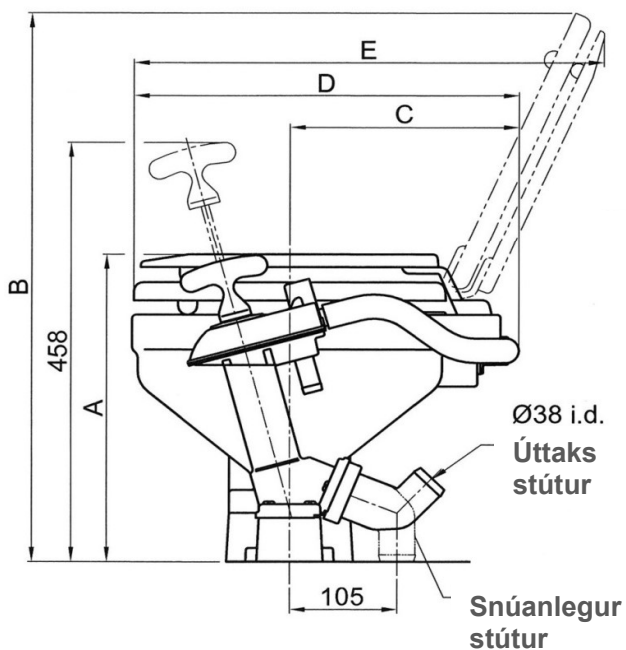

## Handvirkt klósett Twist 'N' Lock

- *Twist 'N' Lock öryggishandfang verndar gegn flæði og bakflæði úrgangs með því að læsa úrgangs úttakslökanum.*
- *Hvít glerplastskaál, glerunguð viðarseta og hlíf.*
- *Valkvæð dælufesting fyrir vinstri eða hægri hönd.*
- *Slétt og sprungufrítt yfirborð auðveldar þrif.*
- *Margstöðu losunarorbogi auðveldar uppsetningu.*
- *Tæringarþolnir íhlutir fyrir ferskvatn eða sjó.*
- *Allar festingar að framan eða ofan til að auðvelda viðhald.*

**COMPACT SKÁL****29090-5000 Twist 'N' Lock Handvirkt klósett****REGULAR SKÁL****29120-5000 Twist 'N' Lock Handvirkt klósett**

Undirstaða

GERÐ	KLÓSETT						
	A	B	C	D	E	F	G
<b>29090-3000 COMPACT</b>	335	615	247	425	485	450	165
<b>29120-3000 REGULAR</b>	345	700	280	490	580	465	180
Málsetningar mm ca.	SETA				Skýringarmynd		
	W	X	Y	Z			
<b>29090-3000 COMPACT</b>	230	215	330	330			
<b>29120-3000 REGULAR</b>	260	210	390	365			

Jabsco Twist 'n' Lock hönnunin notar endurhannaðan stimpil í útdælusettinu. Í lok venjulegrar útdælingar, neðst á dæluslaginu, snýr notandinn einfaldlega handfanginu 90° og það læsir stimplinum niður á úttaksventlinum og heldur honum tryggilega lokuðum. Með því að snúa handfanginu í venjulega notkunarstöðu opnast lásinn aftur.