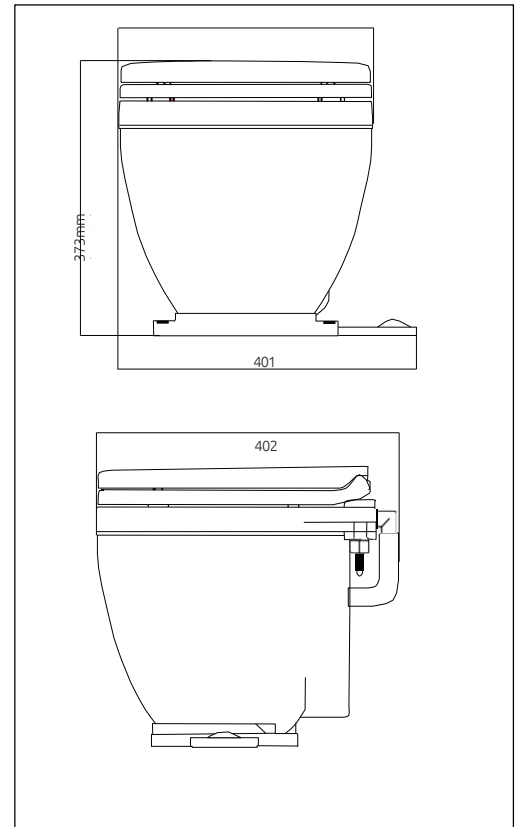

Málsetningar

Lýsing	Vörunúmer	Öryggi/Rofi	UPC	
Fótrofa útfærslan	Lite Flush 12V	58500-0012	25amp	671880594189
	Lite Flush 24V	58500-0024	15amp	671880594196
Stjórnborðs útfærslan	Lite Flush 12V	58500-1012	25amp	671880594202
	Lite Flush 24V	58500-1024	15amp	671880594219