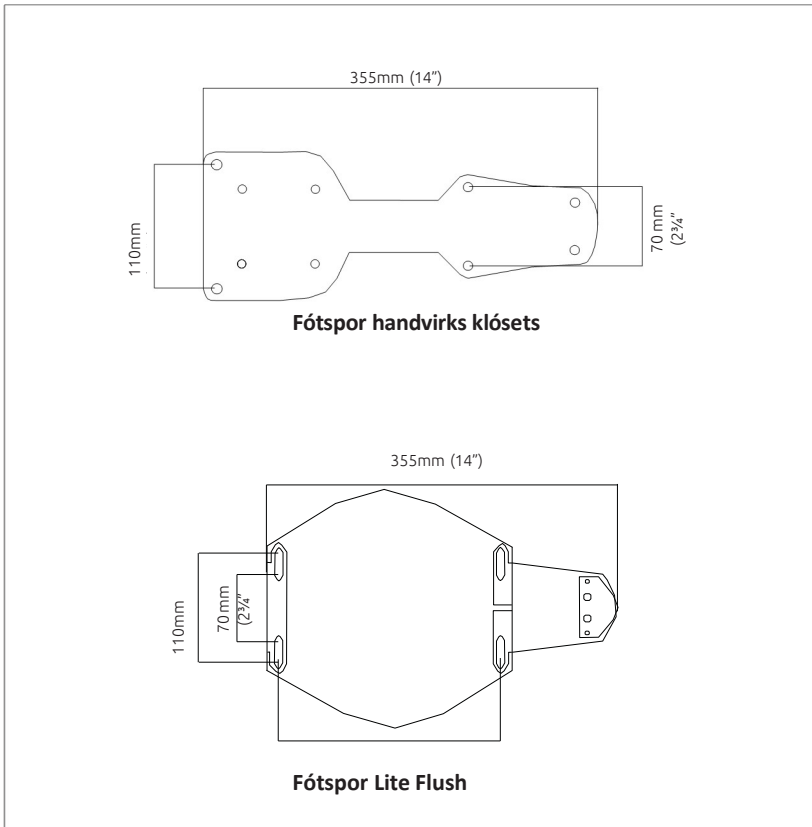

Fótsfors lýsing